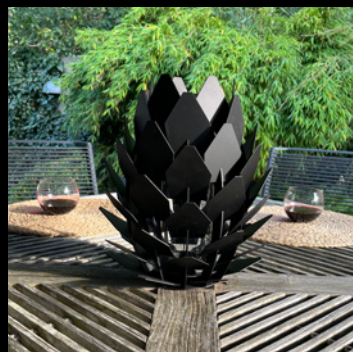

SYNLIG ELD

Upplev den härliga känslan av värme. Se hur lågorna spelar mellan bladen på eldkorgen och dröm dig bort i flammorna från en levande eld.

SMYCKE

Eldlyktans organiska form, dess tidlösa design och de vackra flammorna från elden gör den till ett vackert smycke för din uteplats.

VÄRME

Samlas runt elden med dina närmsta vänner, dröm dig bort i lågornas sken, Njut av nått gott att dricka till lågornas sken..

SVENSK DESIGN

Materialet är i borstat rostfritt stål som har en vacker ytbehandling. Materialets egenskaper gör att det kommer att hålla över tid.

Designad för svenska förhållanden i Sverige